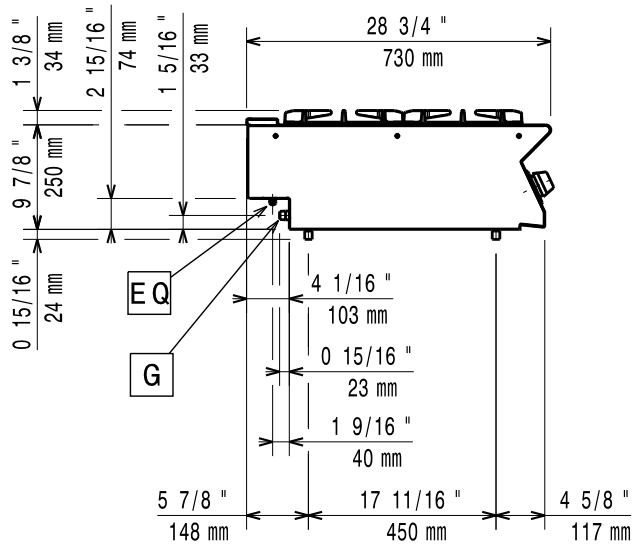

Sida

G = Gasanslutning

Topp