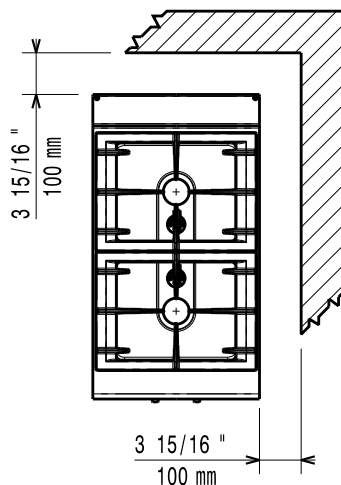

Front

Sida

G = Gasanslutning

Topp

Gas

Gas, effekt:	371000 (E7GCGD2C00)	11 kW
Standardgasleverans		Natural Gas
Gastyp alternativ:		LPG; Naturgas; Stadsgas
Gasintag:		1/2"

Viktig information

Effekt främre brännare:	5.5 - kW
Effekt bakre brännare	5.5 - 0 kW
Bakre brännare mått - mm	Ø 60
Främre brännare mått - mm	Ø 60
Nettovikt:	20 kg
Fraktvikt:	28 kg
Frakthöjd:	530 mm
Fraktbredd:	460 mm
Fraktdjup:	800 mm
Fraktvolym:	0.2 m ³
[NOT TRANSLATED]	N7CG