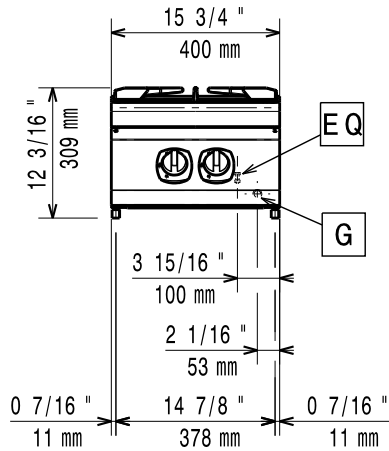

Front

G = Gasanslutning

Topp

Gas

Gas, effekt:	371000 (E7GCGD2C00)	11 kW
Standardgasleverans		Natural Gas
Gastyp alternativ:		LPG; Naturgas; Stadsgas
Gasintag:		1/2"

Viktig information

Effekt främre brännare:	5.5 - kW
Effekt bakre brännare	5.5 - 0 kW
Bakre brännare mått - mm	Ø 60
Främre brännare mått - mm	Ø 60
Nettovikt:	20 kg
Fraktvikt:	28 kg
Frakthöjd:	530 mm
Fraktbredd:	460 mm
Fraktdjup:	800 mm
Fraktvolym:	0.2 m³
[NOT TRANSLATED]	N7CG

If appliance is set up or next to or against temperature sensitive furniture or similar, a safety gap of approximately 150 mm should be maintained or some form of heat insulation fitted.